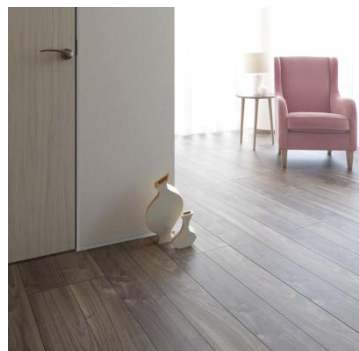

D3 ライトメープル

水に含まれるミネラルが黒変沈着した意匠を表現。時が醸成した重厚な趣とアンティークテイストが魅力。

D5 ブラックウォルナット

染色しやすく木理の美しい、ブラックウォルナット。樹皮に近い白太の部分をモチーフに。表情豊かな空間を創造。

DY チェリー

NEW

アメリカンチェリー本来の木味を生かした、野性味のある風合いが特徴。節やガムスポットの存在が空理の表情をより豊かに見せる。自然を身近に感じるナチュラルな空間に。

DZ ウォルナット

NEW

ウォルナットならではの变化に富んだ表情は、豊かで深みのある空間を創り出す。木味である濃淡と紫味を帯びた色を生かしてグレイッシュトーンに。

D4 ペア

穏やかで細やかな木肌や、ステイン仕上げの独特なツヤ感を表現。重厚でエレガンス漂う上質な空間づくり。

D6 オーク

水のカルシウム分がオーク導管に沈着した意匠を表現。ナチュラルでありながらモダンが薫る新鮮な空間が生まれる。