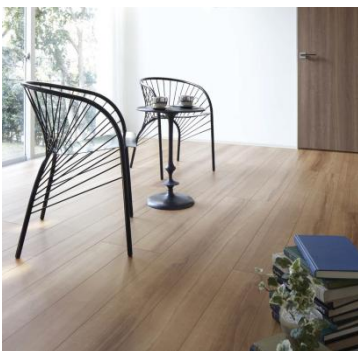

D3 ライトメープル

水に含まれるミネラルが黒変沈着した意匠を表現。時が醸成した重厚な趣とアンティークテイストが魅力。

D5 ブラックウォルナット

染色しやすく木理の美しい、ブラックウォルナット。樹皮に近い白太の部分をモチーフに。表情豊かな空間を創造。

DY チェリー

NEW

アメリカンチェリー本来の木味を生かした、野性味のある風合いが特徴。節やガムスポットの存在が空理の表情をより豊かに見せる。自然を身近に感じるナチュラルな空間に。

DZ ウォルナット

NEW

ウォルナットならではの变化に富んだ表情は、豊かで深みのある空間を創り出す。木味である濃淡と紫味を帯びた色を生かしてグレイッシュトーンに。

D4 ペア

穏やかで細やかな木肌や、ステイン仕上げの独特なツヤ感を表現。重厚でエレガンス漂う上質な空間づくり。

D6 オーク

水のカルシウム分がオーク導管に沈着した意匠を表現。ナチュラルでありながらモダンが薫る新鮮な空間が生まれる。