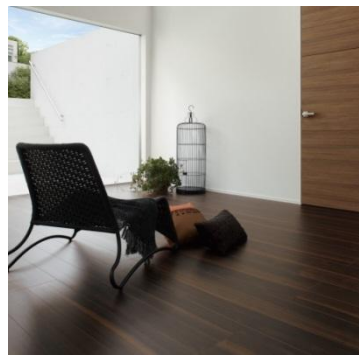

杢の美しさが際立つメープル材の芯材と辺材を取り混ぜた
ような、個性的な濃色と淡色のミックスを表現。

【張り分け例】 LZYD2DF2BJ

D3 ライトメープル

水に含まれるミネラルが黒変沈着した意匠を表現。時が醸成した重厚な趣とアンティークテイストが魅力。

【張り分け例】 LZYD3DF2BJ

D5 ブラックウォルナット

染色しやすく木理の美しい、ブラックウォルナット。樹皮に近い白太の部分をモチーフに。表情豊かな空間を創造。