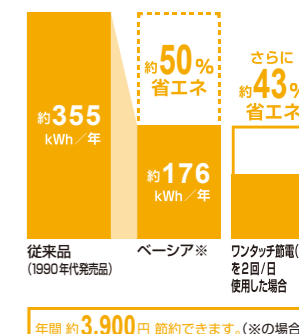

汚れが入りやすいつぎ目がなく、裏面までサッと拭きでキレイに。

02 一歩進んだ節水&節電で、しっかりエコ

水道代も電気代もしっかり節約できてエコ

[超節水ECO5]

大洗浄5L、小洗浄3.8Lの「超節水ECO5トイレ」。従来品(大13L)と比べて約69%の節水を実現しました。

ECO5

【試算条件】4人家族(男性2人、女性2人)が大1回/人・日、小3回/人・日使用した場合で算出。
【引用元】省エネ・防犯住宅推進アプローチブック【単価】上下水道:265円/m³(税込) ※消費税率5%

[スーパー節電・ワンタッチ節電<8h>]

スーパー節電

便フタが閉じている間は、24時間ずっと暖房便座と温水を省エネ温度で節電します。

ワンタッチ節電<8h>

セット後8時間は温水と便座を切にし、時間になると設定温度へ戻るため、就寝時や外出時の節電に効果的です。

省エネ(電気)

【試算条件】機外をご参照ください。【引用元】2012年度省エネ基準【単価】電気:22円/kWh(税込) ※消費税率5%

「超節水ECO5」で基本機能も充実 シンプルデザインのスタンダードトイレ