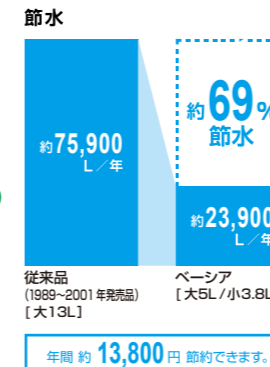

汚れが入りやすいつぎ目がなく、裏面までサッと拭きでキレイに。

02 一歩進んだ節水&節電で、しっかりエコ

水道代も電気代もしっかり節約できてエコ

[超節水ECO5]

大洗浄5L、小洗浄3.8Lの「超節水ECO5トイレ」。従来品(大13L)と比べて約69%の節水を実現しました。

ECO5

【試算条件】4人家族(男性2人、女性2人)が大1回/人・日、小3回/人・日使用した場合で算出。
【引用元】省エネ・防犯住宅推進アプローチブック【単価】上下水道:265円/m³(税込) ※消費税率5%

[スーパー節電・ワンタッチ節電<8h>]

スーパー節電

便フタが閉じている間は、24時間ずっと暖房便座と温水を省エネ温度で節電します。

ワンタッチ節電<8h>

セット後8時間は温水と便座を切にし、時間になると設定温度へ戻るため、就寝時や外出時の節電に効果的です。

省エネ(電気)

【試算条件】機外をご参照ください。【引用元】2012年度省エネ基準【単価】電気:22円/kWh(税込) ※消費税率5%

「超節水ECO5」で基本機能も充実 シンプルデザインのスタンダードトイレ